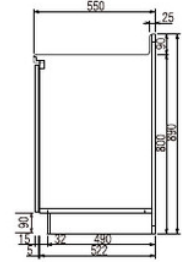

調理台

NEX-602T
¥30,000 (税別)

間口600×奥行550×高さ800 (mm)

NEX-452T
¥25,000 (税別)

間口450×奥行550×高さ800 (mm)

NEX-302T
¥23,000 (税別)

間口300×奥行550×高さ800 (mm)

モデルNEX調理台共通

■側面図

隅調理台

NEX-752CT
¥53,900 (税別)

間口750×奥行750×高さ800 (mm)

・回転棚付 ・扉は右開き仕様

コンロ台

NEX-752K
¥26,500 (税別)

間口750×奥行545×高さ620 (mm)

・バックガード付 (脱着式)

NEX-702K
¥25,500 (税別)

間口700×奥行545×高さ620 (mm)

・バックガード付 (脱着式)

NEX-602K
¥24,500 (税別)

間口600×奥行545×高さ620 (mm)

・バックガード付 (脱着式)

モデルNEXコンロ台共通