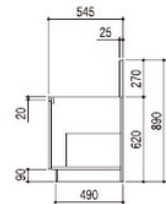

モデルNEXコンロ台共通

■側面図

1. 表示価格は本体価格 (税別) です。
   ●仕様については改良のため予告なく変更することがあります。予めご了承ください。 ●各種工事費は価格に含まれておりません。 ●消費税は別途となります。
   ●印刷物のため実際の色と多少異なる場合があります。