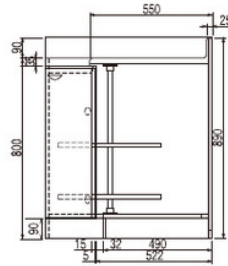

■側面図

隅調理台

NEX-752CT
¥53,900 (税別)

間口750×奥行750×高さ800 (mm)

・回転棚付 ・扉は右開き仕様

コンロ台

NEX-752K
¥26,500 (税別)

間口750×奥行545×高さ620 (mm)

・バックガード付 (脱着式)

NEX-702K
¥25,500 (税別)

間口700×奥行545×高さ620 (mm)

・バックガード付 (脱着式)

NEX-602K
¥24,500 (税別)

間口600×奥行545×高さ620 (mm)

・バックガード付 (脱着式)

モデルNEXコンロ台共通