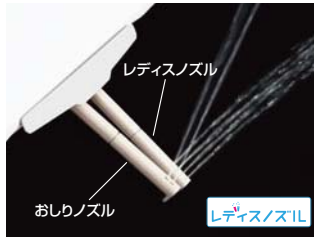

女性専用「レディスノズル」

LIXILはノズルが2本。ビデ洗浄にはおしりとは別の女性専用「レディスノズル」。女性にやさしい、LIXILならではの思いやりです。

ノズルそうじ

着座時にスイッチを押すと、たっぶりのお湯でノズルを洗浄します。座っていないときにスイッチを押すと、シャッターが開きます。ノズルを手で引き出して、お掃除できます。

ノズルオートクリーニング

使用前後にノズルをたっぶりのお湯で自動的に洗います。