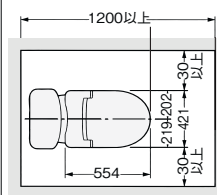

フルオート便器洗浄(リモコン便器洗浄)タイプ専用ハンドル

取付最小スペース  
(単位:mm)

※上図の空間寸法は、衣服の着脱などの行為に必要な最低寸法です。手すりや紙巻器などの機器を併設する場合は、必要に応じた広い空間が必要となります(P.620他参照)。

現在お使いのトイレにも、シャワートイレ。

KAシリーズ対応表

タイプ	大型共用
寸法 A	470mm以上
寸法 B	390mm以下
寸法 C	250mm以上