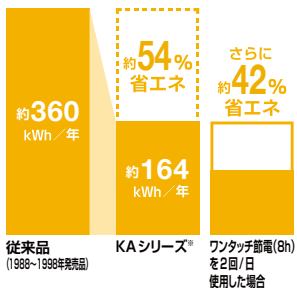

## 貯湯式でも省エネ

「スーパー節電」と「ワンタッチ節電(8h)」の併用で、電気料金大幅節約!

年間約4,300円節約できます。(※の場合)

【試算条件】P.7参照。【引用元】2012年度省エネ基準【単価】P.6参照。