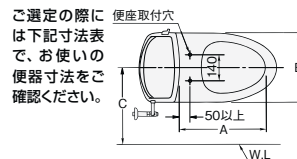

※3 アメージュZ便器と組合せの場合、専用セット品を設定しています。詳細はP.161参照。

KAシリーズ+アメージュZタンクセット  
(フルオート便器洗浄(リモコン便器洗浄)タイプ)

フルオート便器洗浄(リモコン便器洗浄)タイプのレバーハンドルをタンクに取り付けて出荷。現場でのレバーハンドル交換の手間が省け、ムダな部材もなくなり、専用品番の手配で通常セット価格◎¥1,000となります。詳細はP.160参照。

フルオート便器洗浄(リモコン便器洗浄)タイプ専用ハンドル

取付最小スペース  
(単位:mm)

※上図の空間寸法は、衣服の着脱などの行為に必要な最低寸法です。手すりや紙巻器などの機器を併設する場合は、必要に応じた広い空間が必要となります(P.620他参照)。

現在お使いのトイレにも、シャワートイレ。

KAシリーズ対応表

タイプ	大型共用
寸法 A	470mm以上
寸法 B	390mm以下
寸法 C	250mm以上