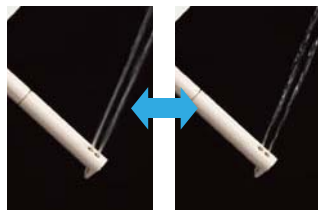

マッサージ洗浄

強弱をつけながら噴出するシャワーが特長。さらに快適な洗い心地を実現します。